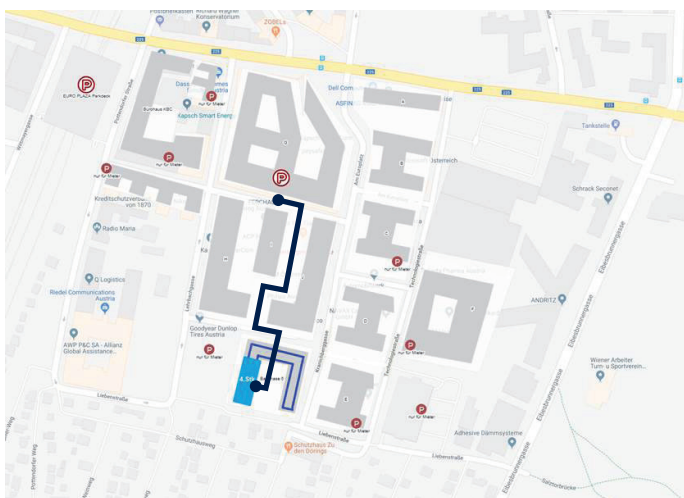

Tech Data Anfahrt und Übernachtung Tech Data, Wien

So finden Sie uns

Wir empfehlen Ihnen mit den öffentlichen Verkehrsmitteln anzureisen. Unser Office ist in 5 Minuten ab der U6 Station Bahnhof Meidling erreichbar.

Anreise mit dem Auto

Wenn Sie mit dem Auto anreisen beachten Sie bitte, dass das Europlaza in einer Kurzparkzone liegt. Für Langzeit-Parker wird empfohlen den Parkplatz im Gebäude G zu nutzen. Hier gibt es einen Besucherparkplatz.